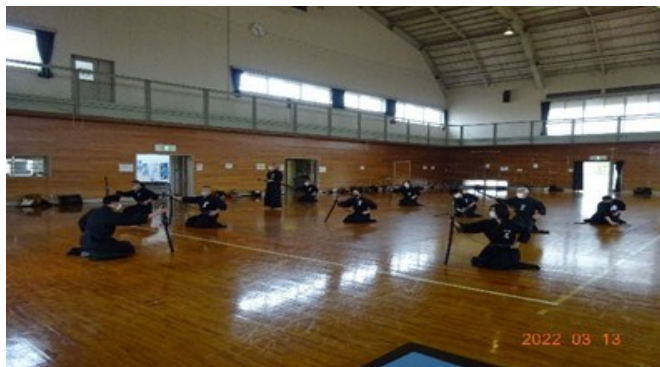

ル講習会は、三名の講師が三月
で、
行ないました。最後の演武を
の受講者を含め、全員の参加者
の課題の確認を行ないました。
た。今回は、審査以外の発
え、審査は、審査以外の発
が、四段以下講習会、
し、多くなると、
の層の厚いと思えます。
と、各支部分表の皆様が、
ご共この段位の積極的な参加
の後、指導をお願い致します。

一級 初段 二段

初段 二段 三段

三段 四段

初段 二段 三段

一級 初段 二段

令和4年度 居合道稽古会のお知らせ