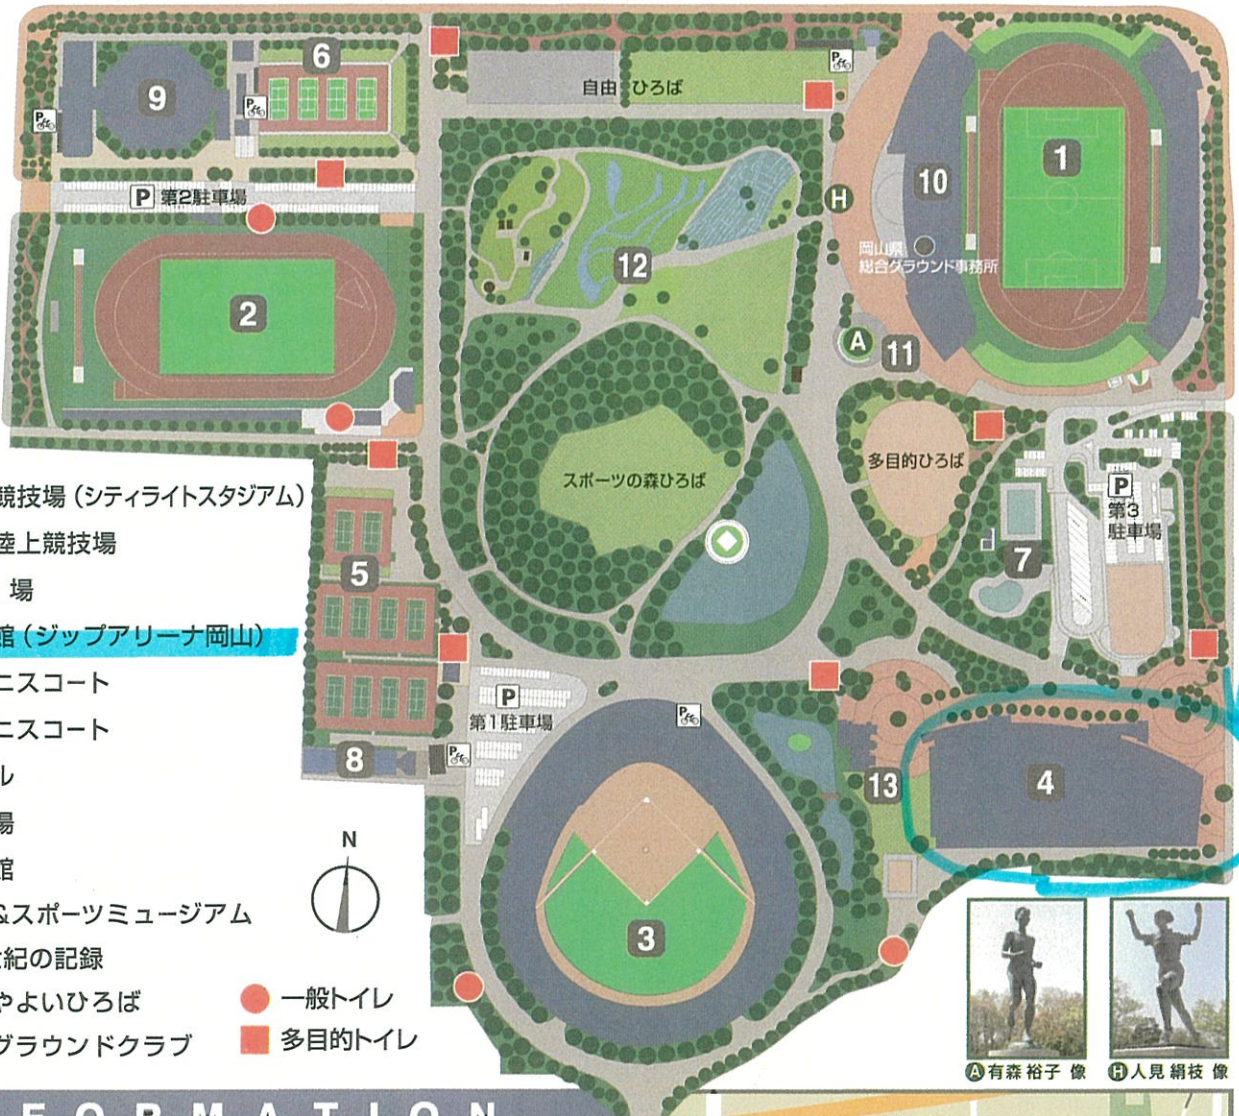

岡山県総合グラウンド

- ① 陸上競技場 (シティライトスタジアム)
- ② 補助陸上競技場
- ③ 野球場
- ④ 体育館 (ジップアリーナ岡山)
- ⑤ 南テニスコート
- ⑥ 北テニスコート
- ⑦ プール
- ⑧ 弓道場
- ⑨ 武道館
- ⑩ 遺跡&スポーツミュージアム
- ⑪ 20世紀の記録
- ⑫ 津島やよいひろば
- ⑬ 総合グラウンドクラブ

- 一般トイレ
- 多目的トイレ

● A有森裕子像 H人見絹枝像

INFORMATION

交通案内

- 歩行者 JR岡山駅西口(運動公園口)から北へ約1.5Km 徒歩で約20分
- 自動車 山陽自動車道 岡山I.Cから南へ約7Km 車で約10分
- バス JR岡山駅西口(運動公園口)からバスで約3分(スポーツセンター前下車)
- バス JR岡山駅東口(後楽園口)からバスで約6分(スポーツセンター前下車)
- バス 岡山空港から岡山行きバスで約23分(スポーツセンター前下車)

近隣駐車場への迷惑駐車防止について（お願い）

総合グラウンド事務所長

総合グラウンド内の施設等で大きな行事が重なりますと一般駐車場が満車となり、近隣のスーパーマーケット等への無断駐車や道路への駐車違反が後を絶たず、当事務所へ苦情が多数寄せられていますので迷惑駐車防止対策をお願いします。

1 近隣施設等からの苦情内容

- 店の駐車場に駐車して、店で買い物をしないで総合グラウンド方向に向かっている。
- 来店している人は少ないのに駐車場が満車となっているため、お客さんが駐車できないので困っている。